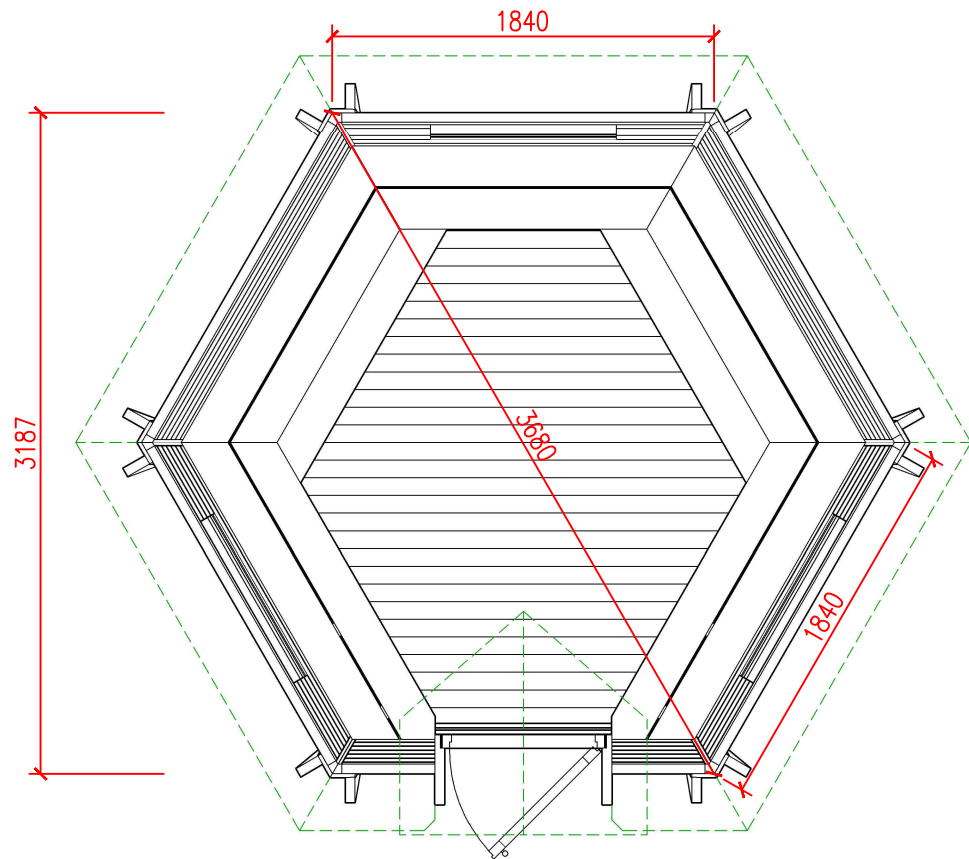

# Grill Cabin 7m2 (8,5°)

## Plan