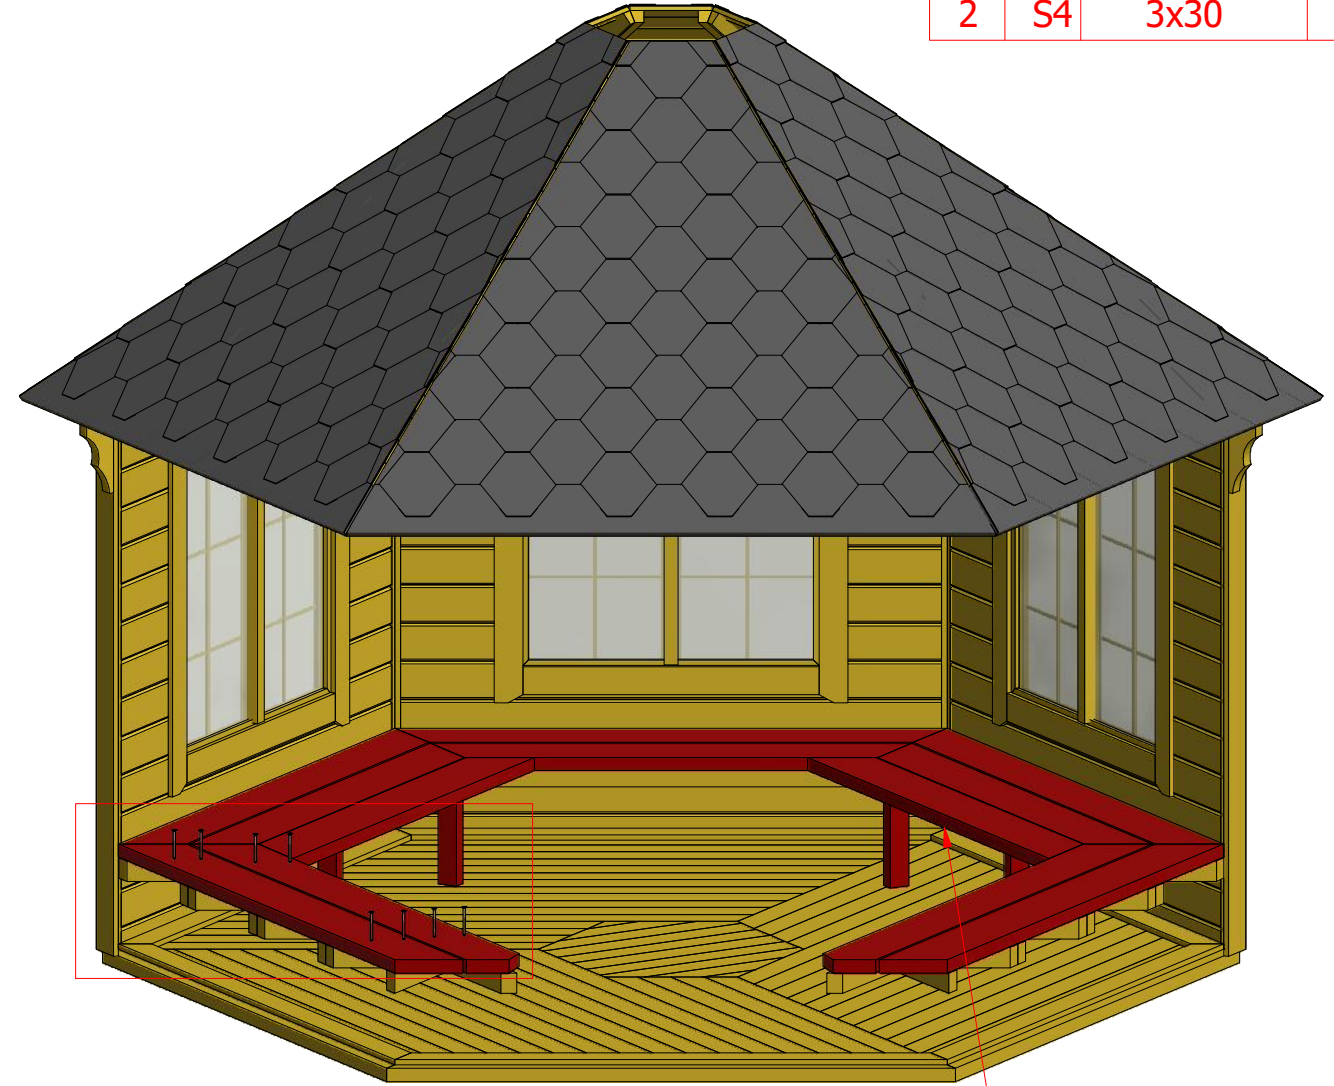

1	S3	3.5x45	24 pcs
2	V1	2.5x25	

Pavilion 9.2 m²

Screws

1	S3	3.5x45	24 pcs

Pavilion 9.2 m²

Screws

1	S2	4x70	114 pcs
2	S4	3x30	40 pcs

Pavilion 9.2 m²