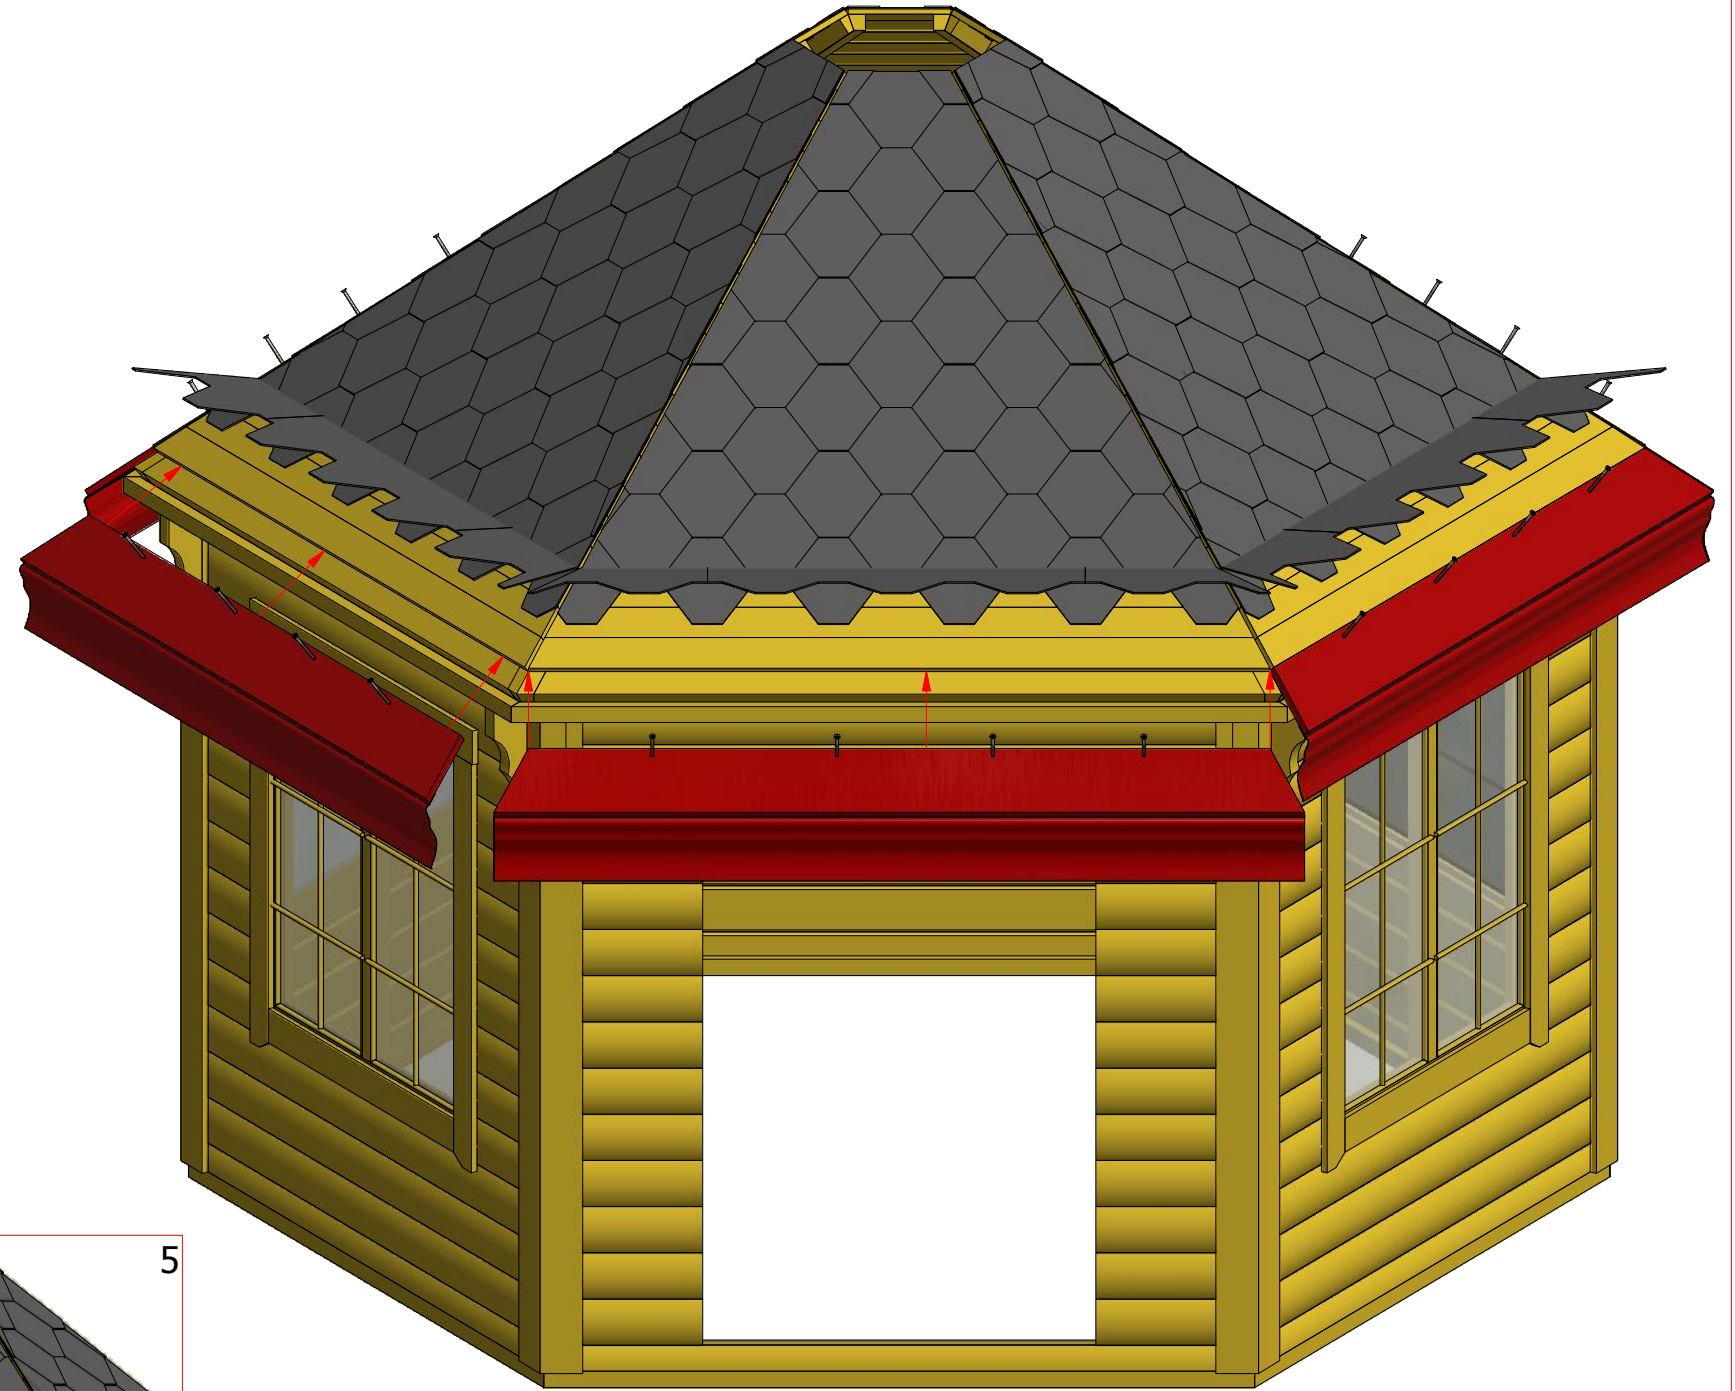

1	S3	3.5x45	24 pcs
2	V1	2.5x25	

Pavilion 9.2 m²

Screws

1	S3	3.5x45	24 pcs

Pavilion 9.2 m²

Screws

1	S2	4x70	114 pcs
2	S4	3x30	40 pcs

Pavilion 9.2 m²