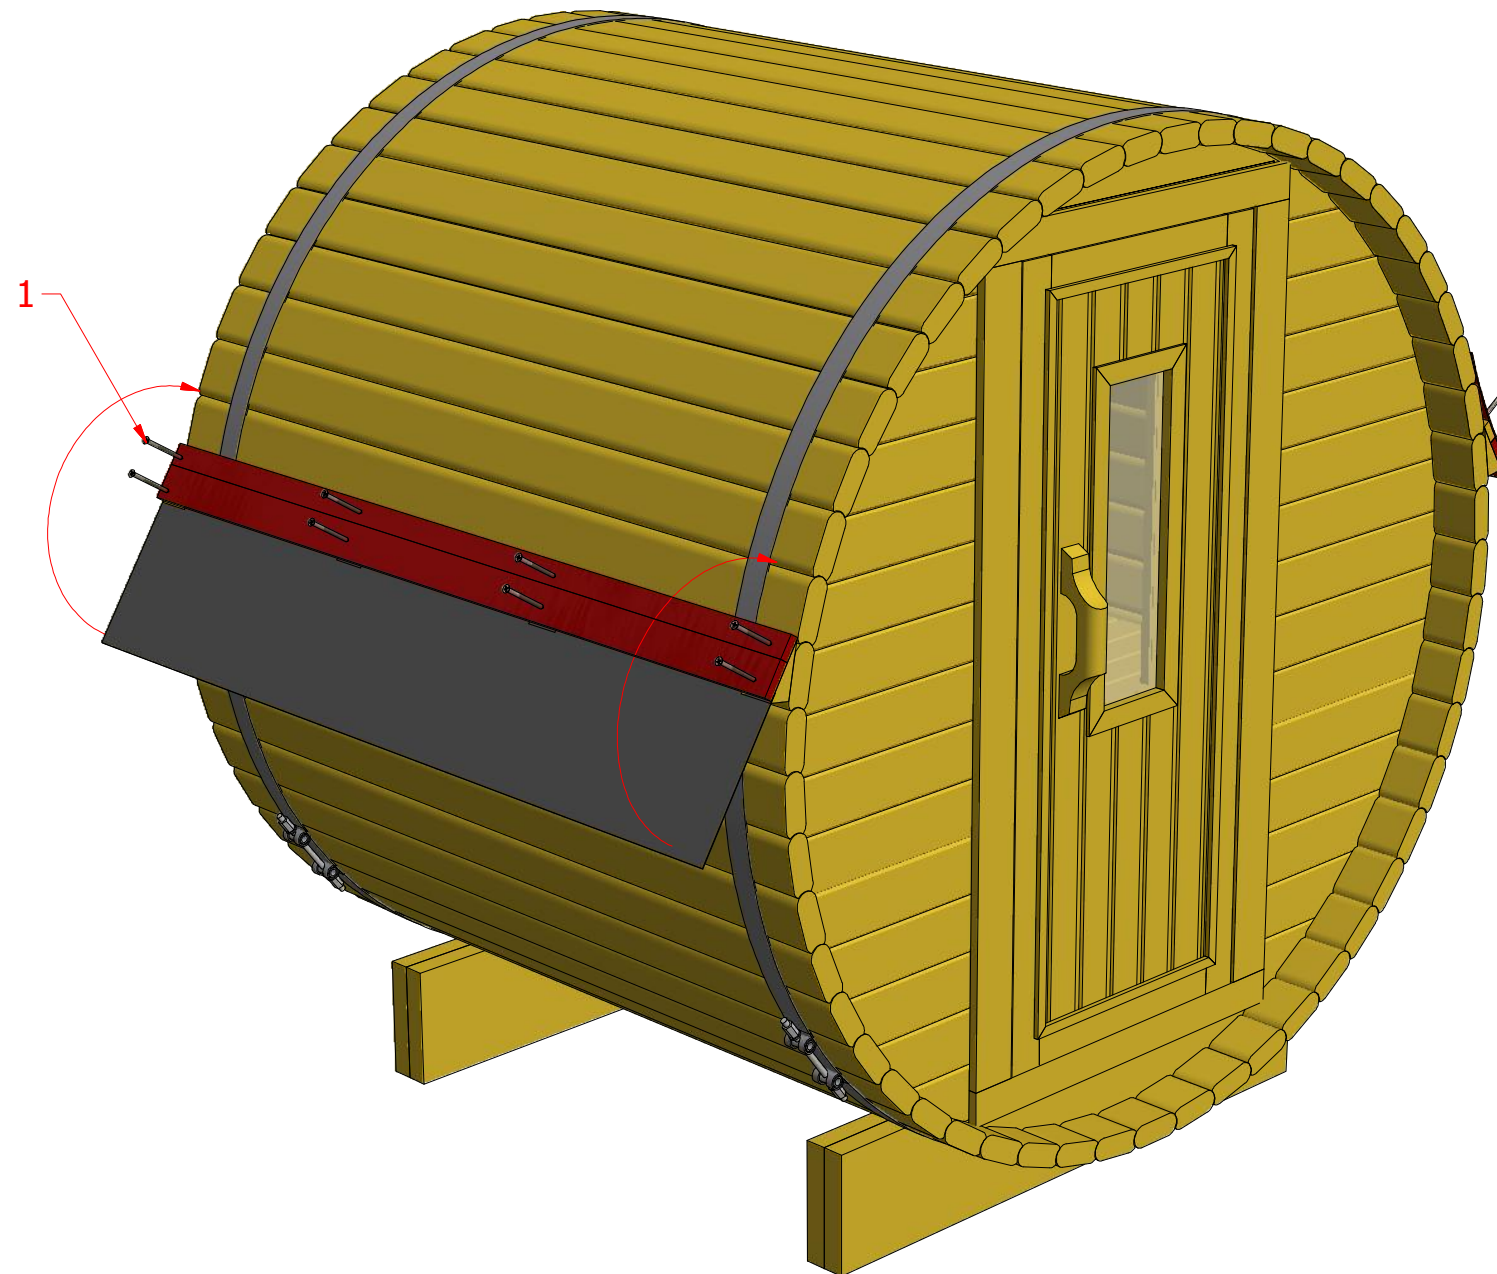

1	S2	4x70	12 pcs

Sauna barrel 1.7 m Ø1.9 m

Screws

1	S3	3.5x45	40 pcs
2	S5	3x30	6 pcs

2

1

Sauna barrel 1.7 m Ø1.9 m

Screws

1	S3	3.5x45	16 pcs

Sauna barrel 1.7 m Ø1.9 m

Screws

1	S3	3.5x45	16 pcs

Sauna barrel 1.7 m Ø1.9 m

Screws

1	V1	2.5x25	

Sauna barrel 1.7 m Ø1.9 m