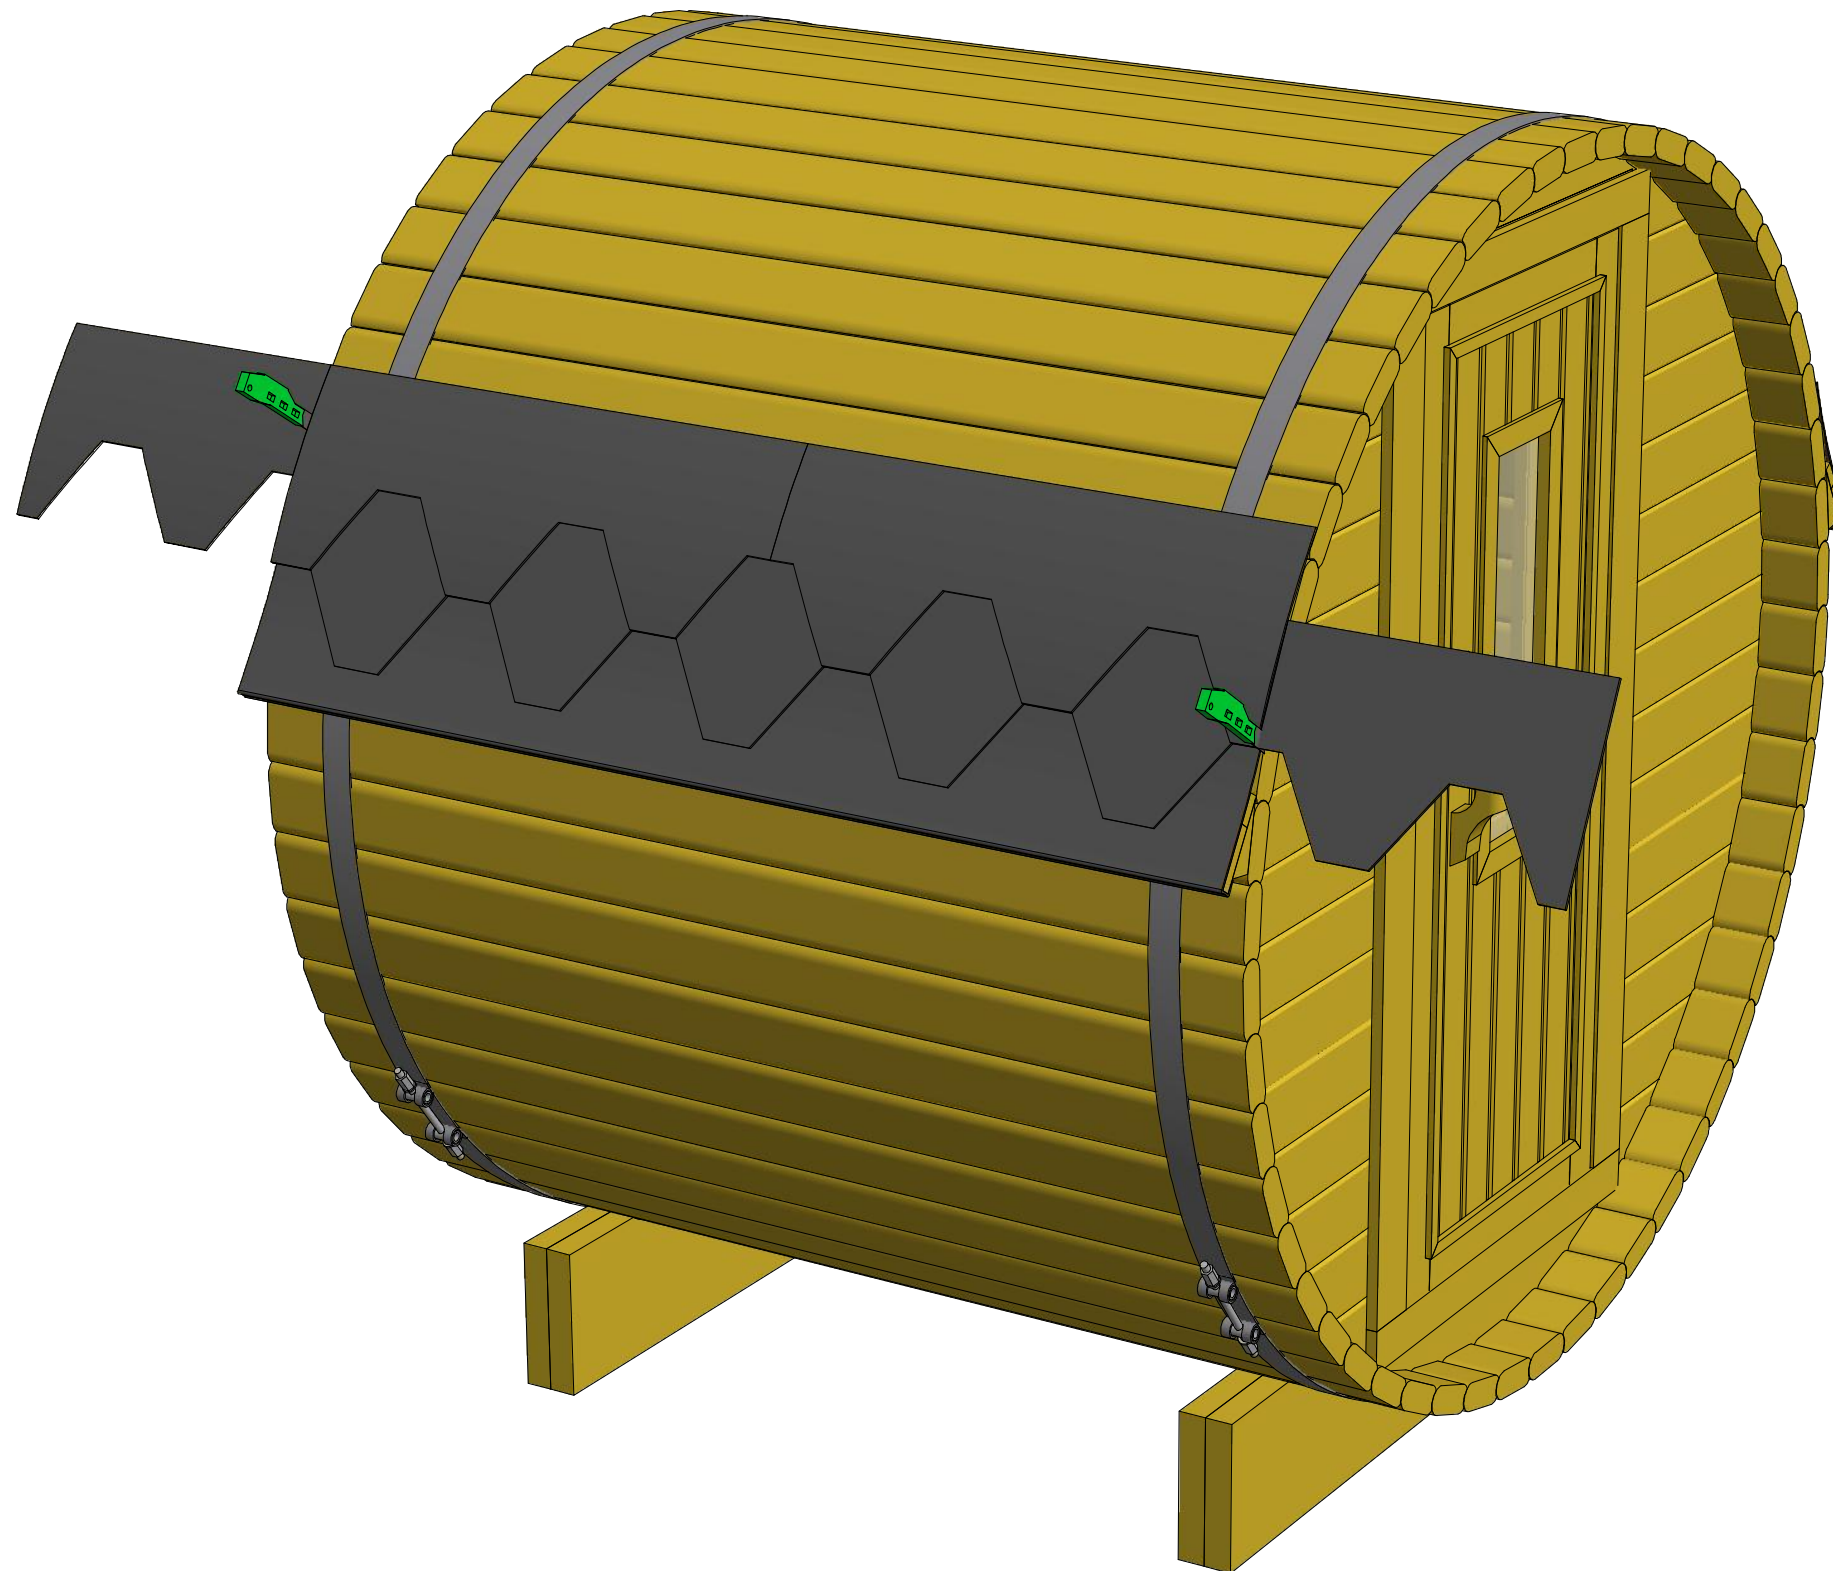

Sauna barrel 1.7 m \varnothing 1.9

Sauna barrel 1.7 m \varnothing 1.9 m

Sauna barrel 1.7 m Ø1.9 m

Screws

1	S1	5x100	2 pcs

Sauna barrel 1.7 m Ø1.9 m

Screws

1	S1	5x100	16 pcs

1	S2	4x70	12 pcs

Sauna barrel 1.7 m Ø1.9 m

Screws

1	S3	3.5x45	40 pcs
2	S5	3x30	6 pcs

2

1

Sauna barrel 1.7 m Ø1.9 m

Screws

1	S3	3.5x45	16 pcs

Sauna barrel 1.7 m Ø1.9 m

Screws

1	S3	3.5x45	16 pcs

Sauna barrel 1.7 m Ø1.9 m

Screws

1	V1	2.5x25	

Sauna barrel 1.7 m Ø1.9 m